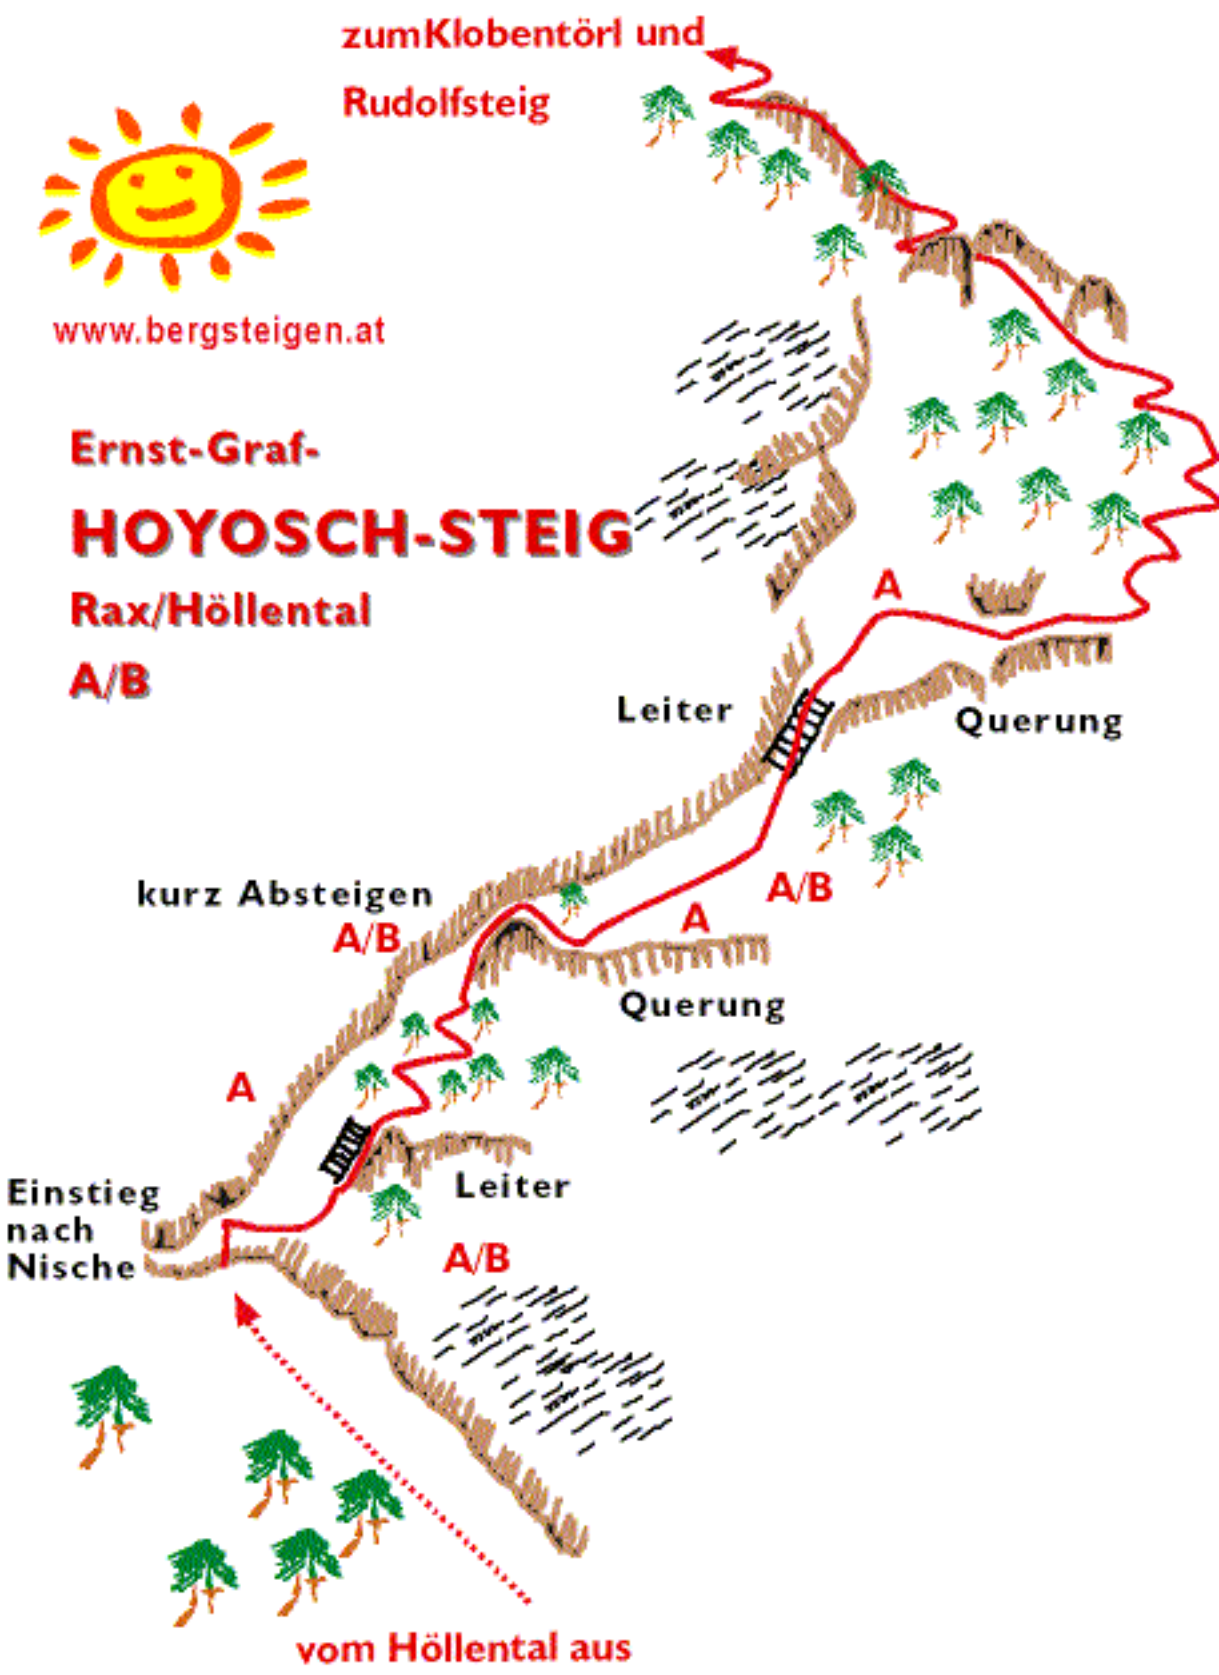

www.bergsteigen.at

Ernst-Graf-

HOYOSCH-STEIG

Rax/Höllental

A/B

zum Klobentörl und
Rudolfsteig

Leiter

Querung

kurz Absteigen

A/B

A

A/B

Querung

A

Leiter

A/B

Einstieg
nach
Nische

vom Höllental aus